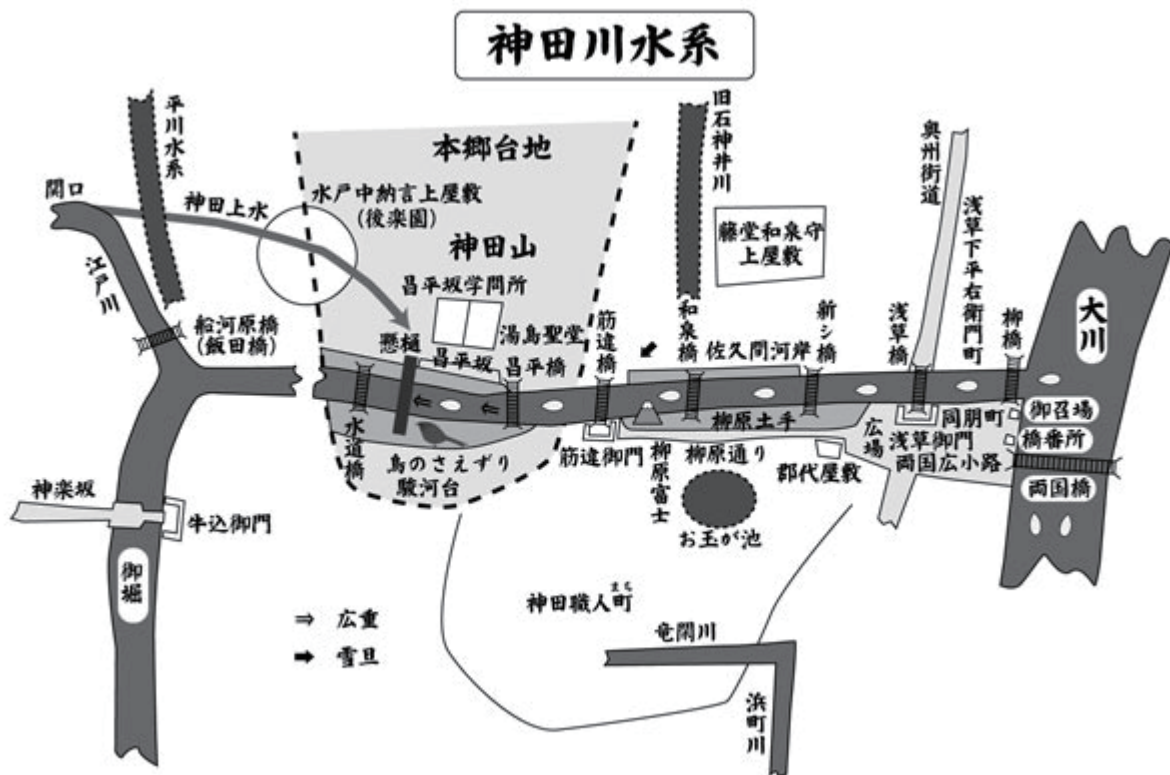

江戸の川を歩く第12回図版（明暗は調整ください）

■ 1 神田川水系図

■ 2 江戸名所図会 筋違い八ツ小路。下神田川。左筋違い御門。

■ 3 広重「昌平橋聖堂神田川」

■ 4 5 6 7 広重「水道懸樋」4態