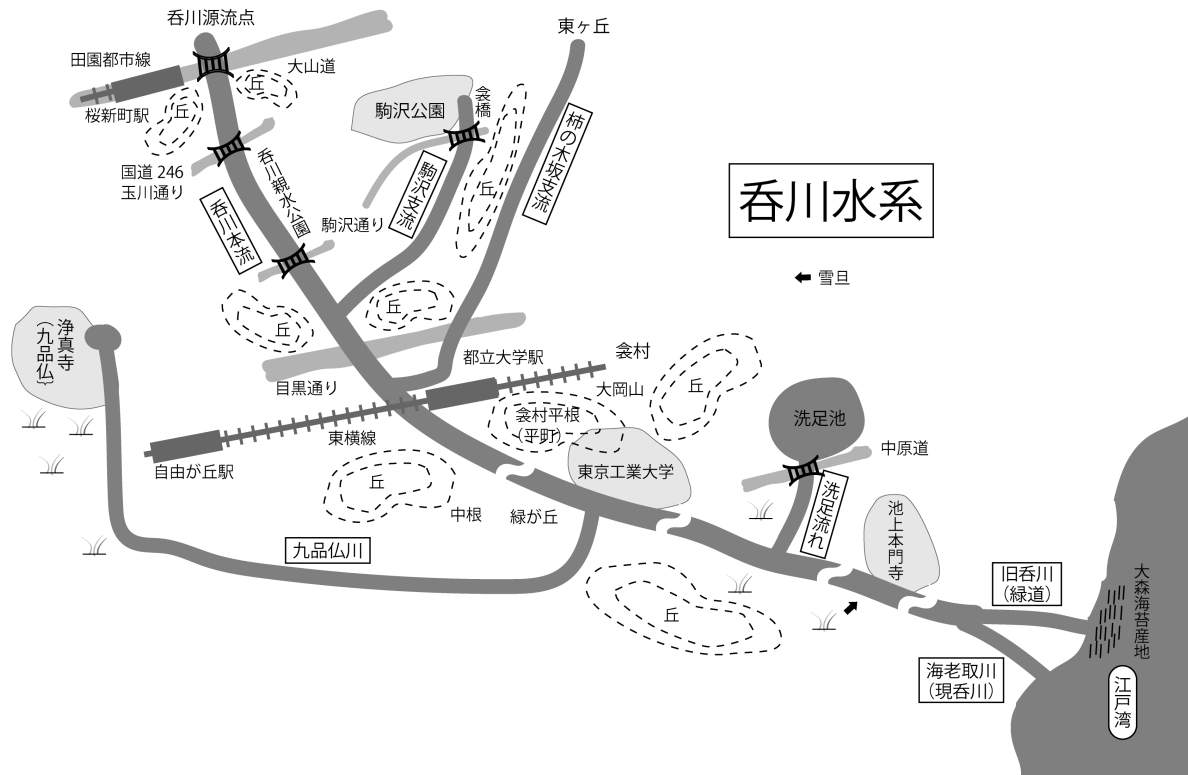

江戸の川を歩く第 19 回図版（明暗は調整ください）

■ 1 呑川水系

■ 2 本門寺：江戸名所図会：寺の前を流れる川が呑川