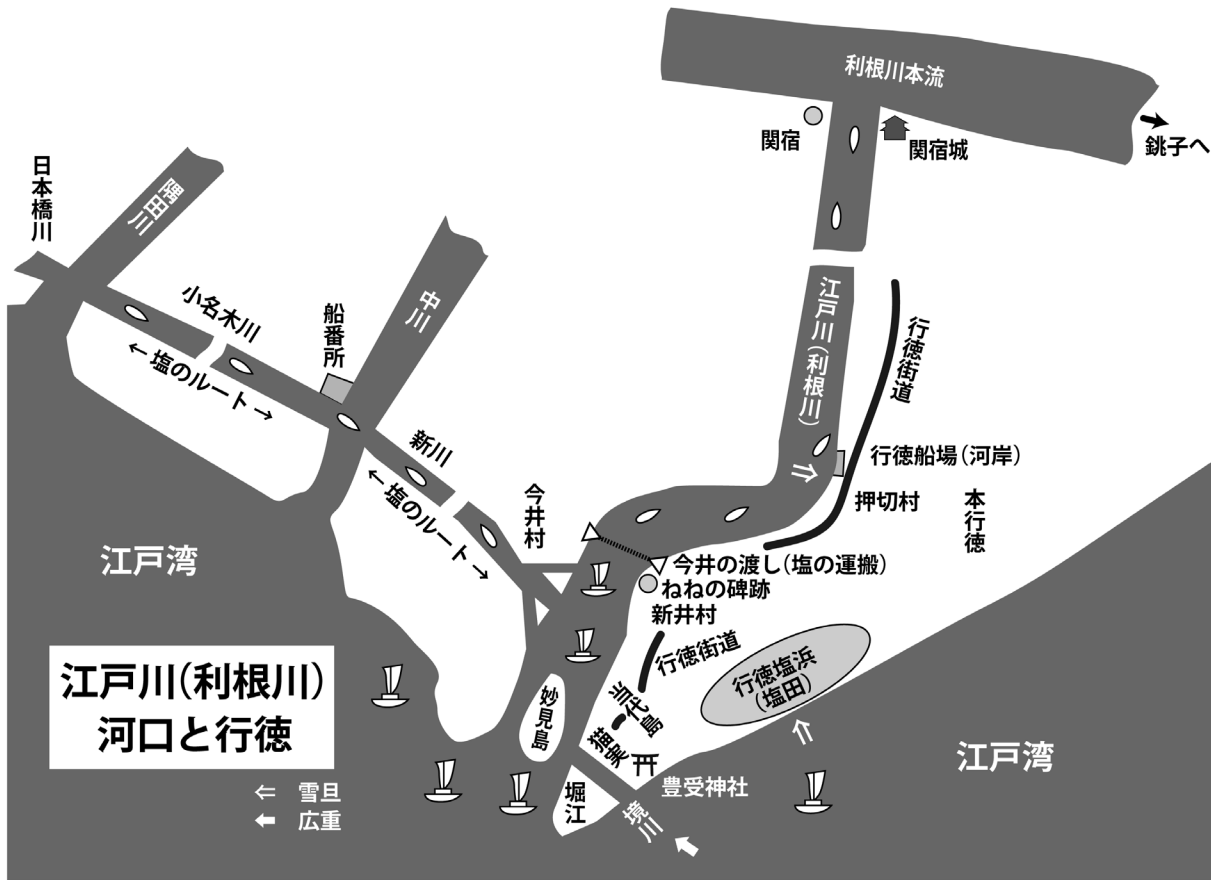

江戸の川を歩く第30回図版（明暗は調整ください）

■ 1 江戸川（利根川）

■ 2 雪旦：江戸名所図会「行徳塩浜」

■ 3 雪且：江戸名所図会「行徳塩竈の図」

■ 4 広重：「堀江ねこぎね」

■ 5 雪旦：江戸名所図会「行徳船場」