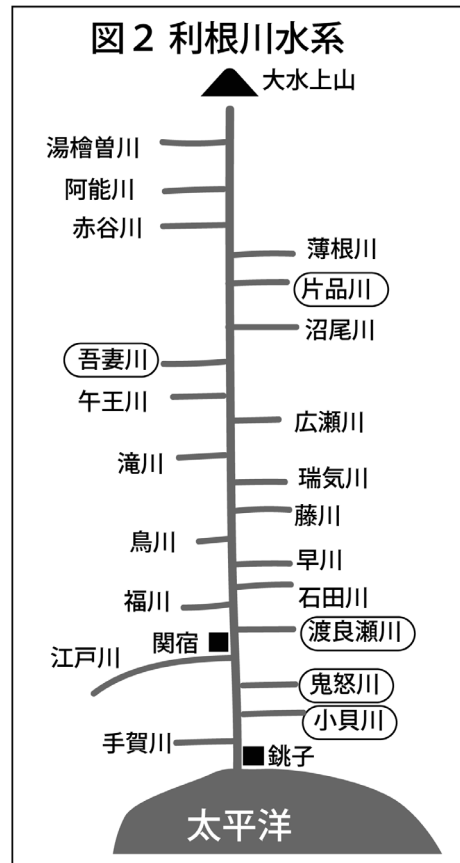

# 江戸の川を歩く第34回図版（明暗は調整ください）

## ■ 1 利根川上流

## ■ 3 家康入府時の利根川の流れ

## ■ 4 利根川の東遷