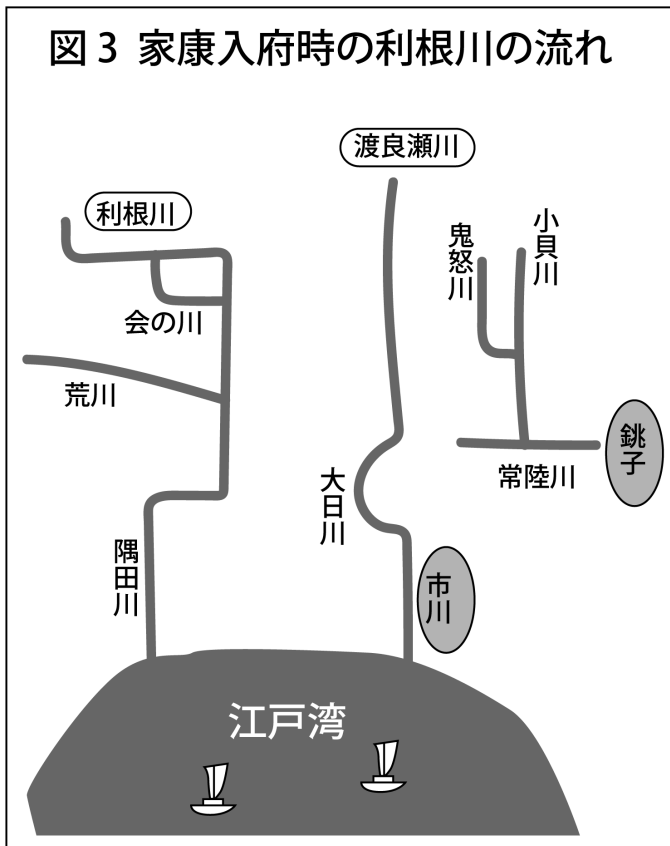

# 江戸の川を歩く第34回図版（明暗は調整ください）

## ■ 1 利根川上流

## ■ 3 家康入府時の利根川の流れ

## ■ 4 利根川の東遷