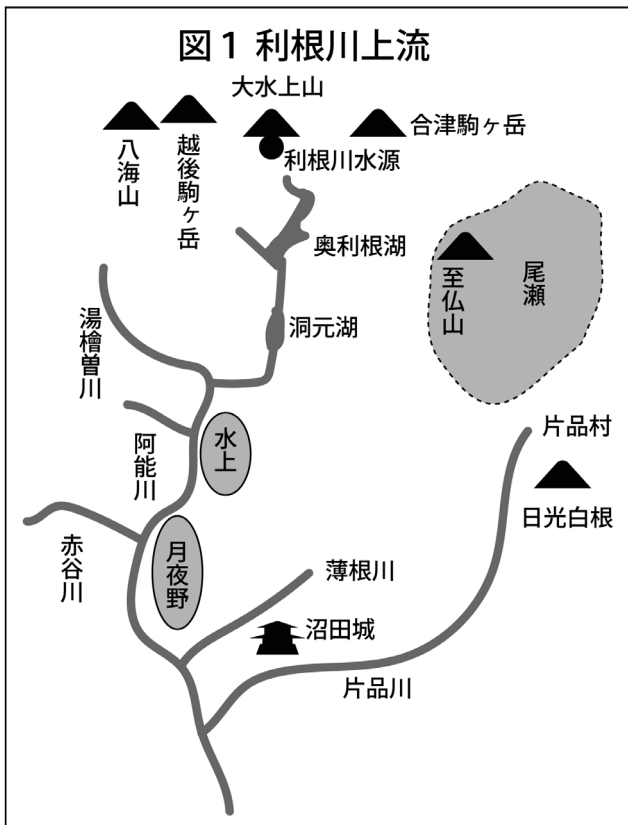

# 江戸の川を歩く第34回図版（明暗は調整ください）

## ■ 1 利根川上流

## ■ 3 家康入府時の利根川の流れ

## ■ 4 利根川の東遷