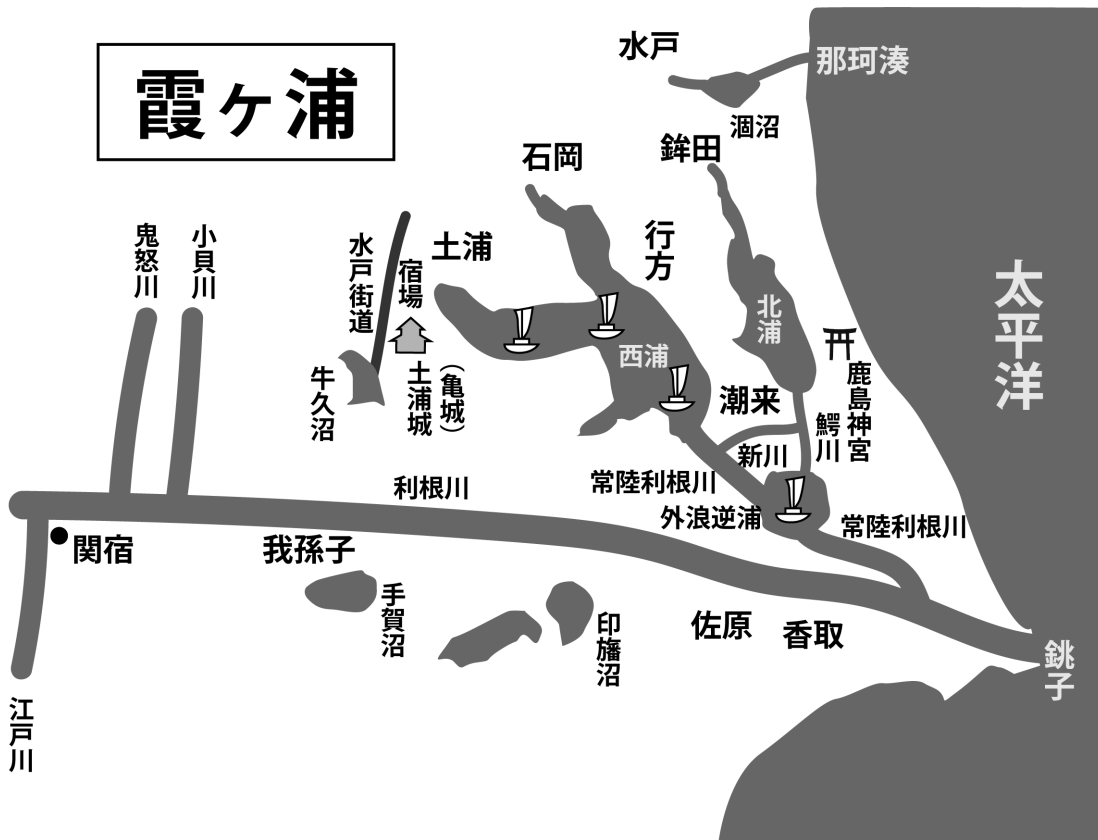

# 江戸の川を歩く第39回図版

■図1 霞ヶ関

■図2 中世の江戸水系