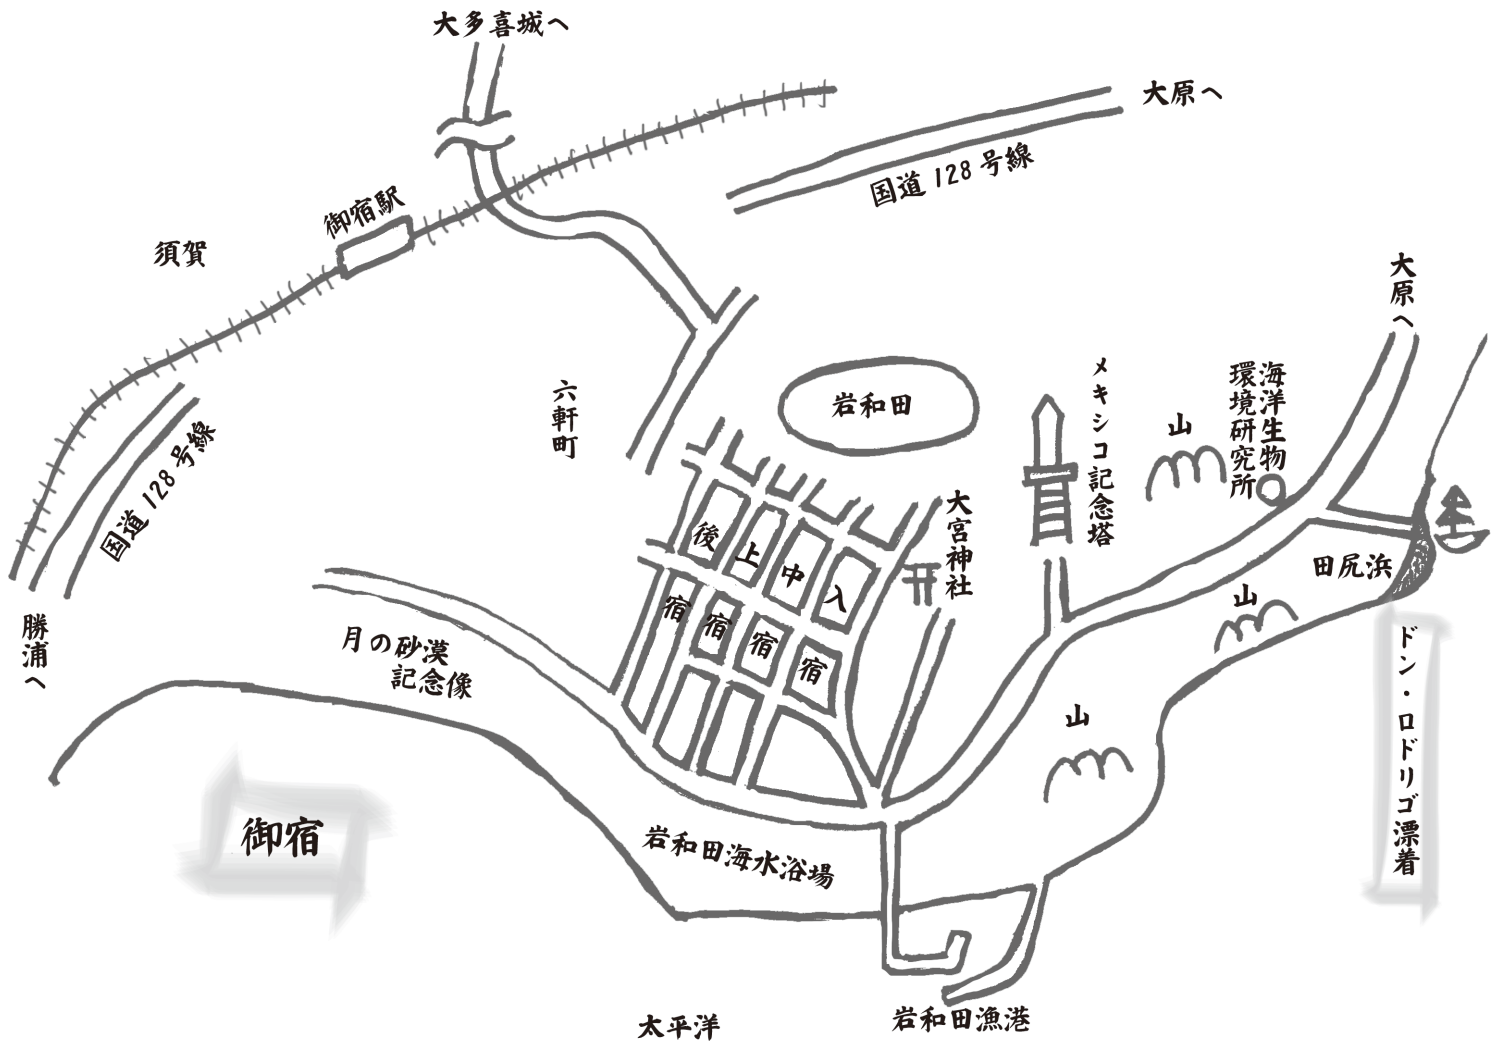

友好の絆（明るさなどの調整をお願いします。またキャプションの番号は外してください）

■地図 御宿

0.tif

■写真1：ドン・ロドリゴ遭難地：千葉県御宿町岩和田田尻海岸

1.tif

■ 資料1：御宿、岩和田遭難地と御宿地図：御宿町観光協会資料館：右下が田尻海岸「ドン・ロドリゴ上陸の地」

2.tif

■ 資料2：帆船サン・フランシスコ号模型：御宿町歴史民俗資料館