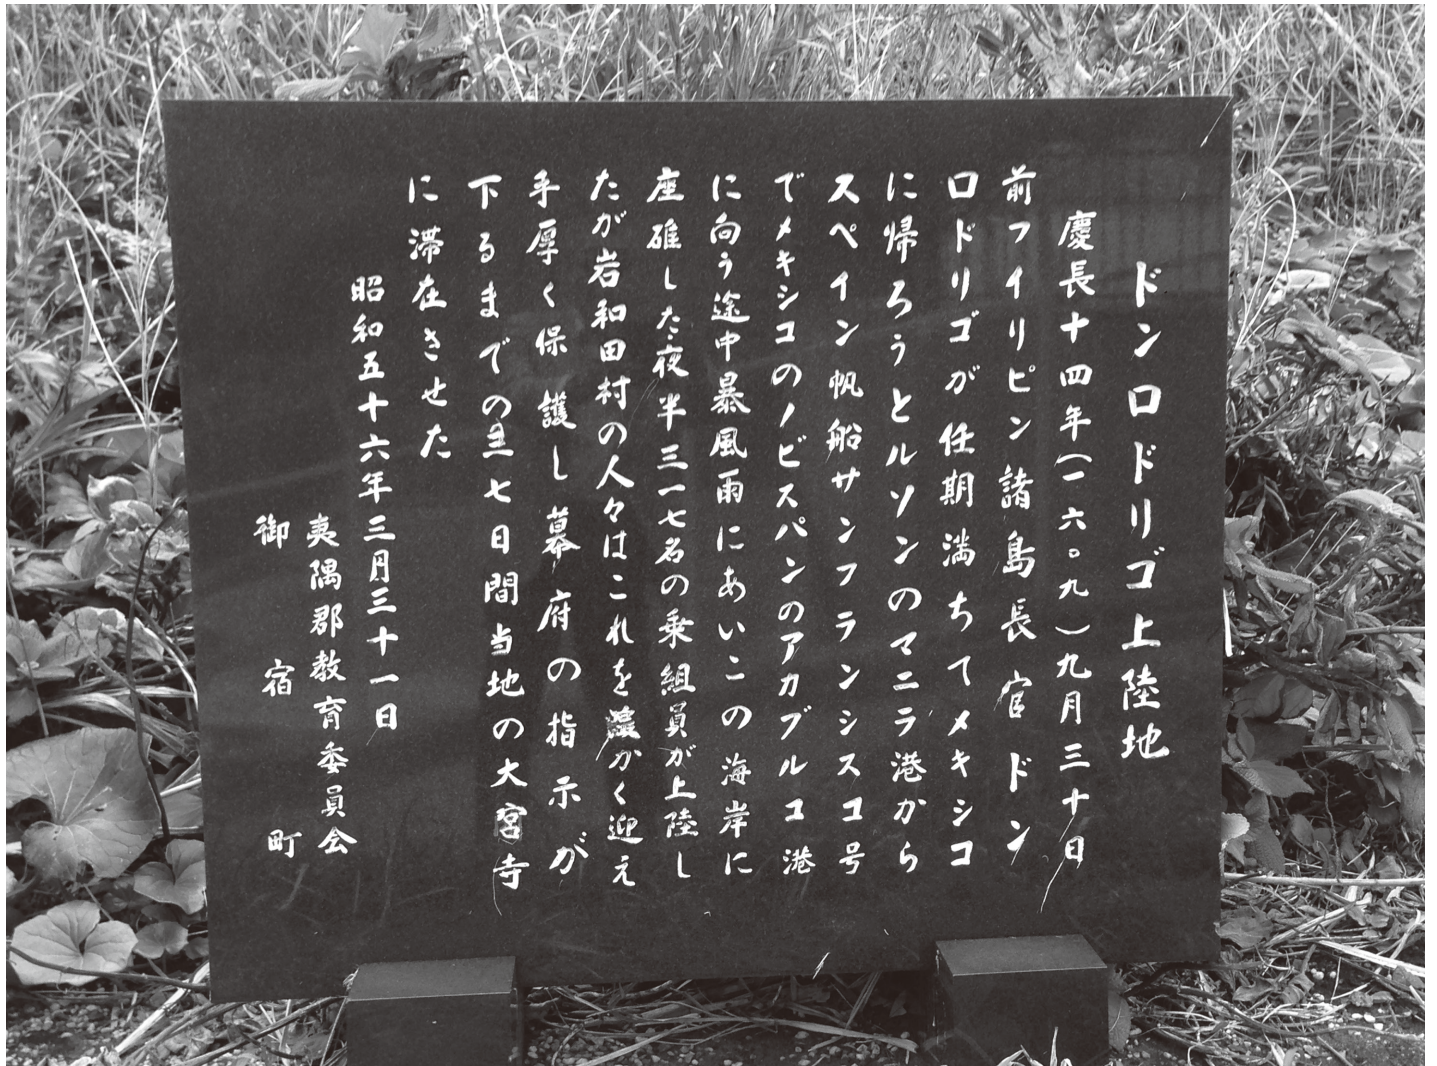

友好の絆（明るさなどの調整をお願いします。またキャプションの番号は外してください）

■地図 御宿

0.tif

■写真1：ドン・ロドリゴ遭難地：千葉県御宿町岩和田田尻海岸

1.tif

■ 資料1：御宿、岩和田遭難地と御宿地図：御宿町観光協会資料館：右下が田尻海岸「ドン・ロドリゴ上陸の地」

2.tif

■ 資料2：帆船サン・フランシスコ号模型：御宿町歴史民俗資料館